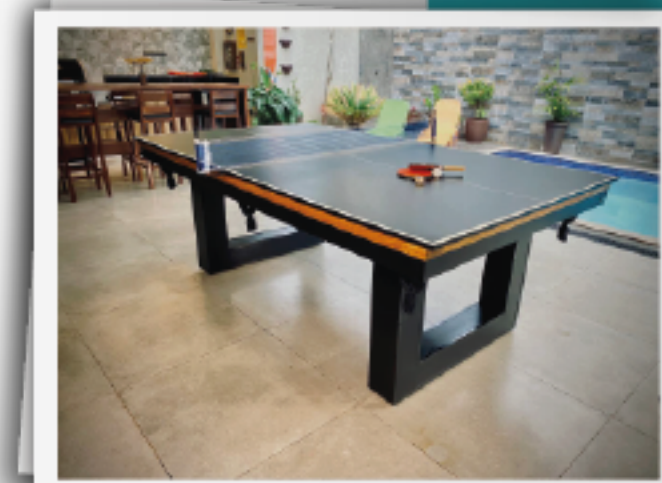

UNIQUE

[VEJA NA LOJA](#)

DIMENSÕES:

- ☒ Compacto
- ☒ Home
- ☒ Semi-pró
- ☒ Oficial

Mesa de Sinuca Unique da Drumond, uma verdadeira expressão de elegância e inovação. Inspirada em linhas singulares que desafiam a norma, esta mesa oferece versatilidade inigualável. Com sua capacidade de se transformar em uma sofisticada mesa de jantar, é o epítome do alto requinte e estilo. Seu design inovador é perfeito para ambientes de alto padrão, com uma estética slim que encanta os conhecedores de bom gosto. Um convite à exclusividade e à excelência em cada detalhe.

ASSISTA AO VÍDEO

ATRATIVA

[VEJA NA LOJA](#)

DIMENSÕES:

- ☒ Compacto
- ☒ Home
- ☒ Semi-pró
- ☒ Oficial

Mesa de Sinuca "Atrativa Luxo" da Drumond, uma obra-prima que encarna o requinte e o luxo. É uma verdadeira declaração de bom gosto, conquistando o protagonismo em qualquer espaço sofisticado e deixando uma impressão indelével. Transforma-se com graciosidade em uma mesa de jantar, com um acabamento delicado que deslumbra. Seu design inovador e estética slim a tornam a escolha por excelência para ambientes de alto requinte.

ASSISTA AO VÍDEO