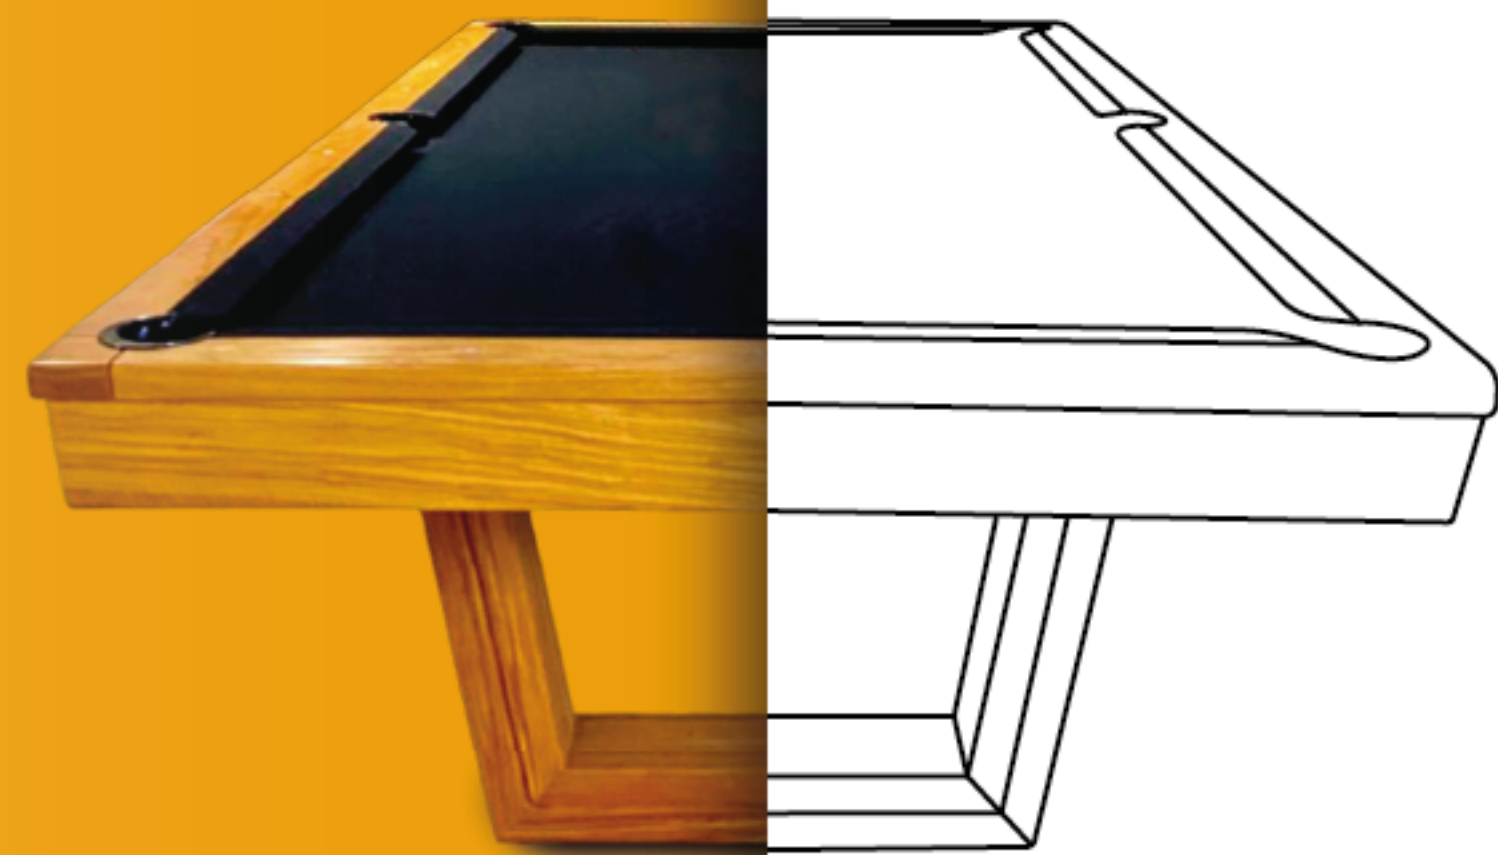

Excelência e
personalização,
oferecendo mesas
de **alto desempenho**
e elegantes **mesas**
de jantar.

LINHA PREMIUM