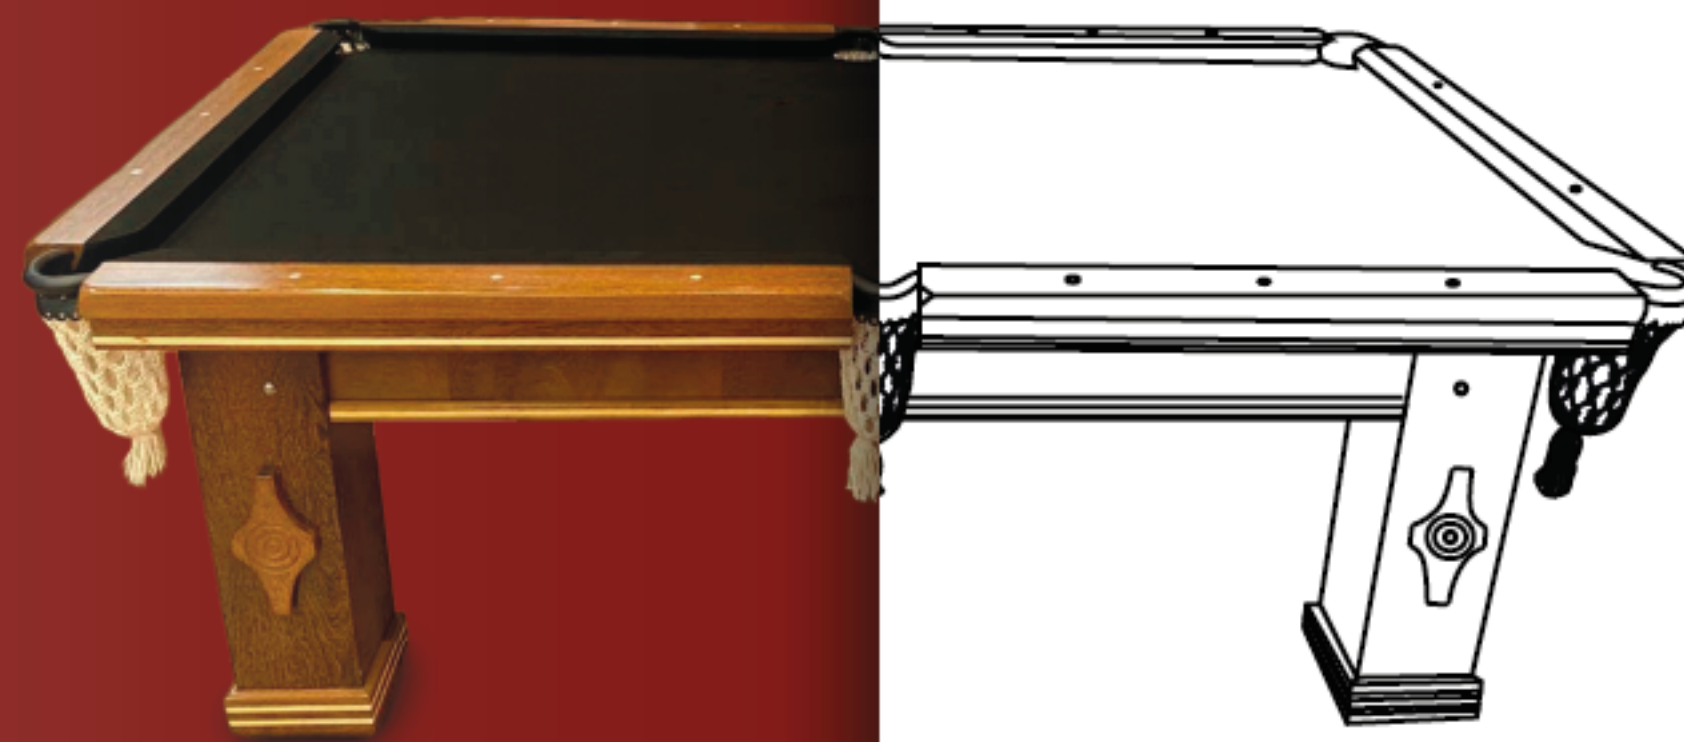

Combina
modernidade
e **durabilidade,**
perfeita para ambientes
clássicos.

LINHA CLÁSSICA