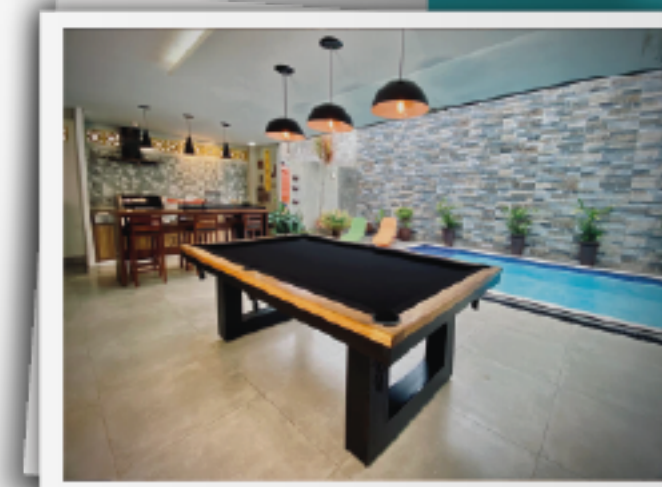

UNIQUE

[VEJA NA LOJA](#)

DIMENSÕES:

- ☒ Compacto
- ☒ Home
- ☒ Semi-pró
- ☒ Oficial

Mesa de Sinuca Unique da Drumond, uma verdadeira expressão de elegância e inovação. Inspirada em linhas singulares que desafiam a norma, esta mesa oferece versatilidade inigualável. Com sua capacidade de se transformar em uma sofisticada mesa de jantar, é o epítome do alto requinte e estilo. Seu design inovador é perfeito para ambientes de alto padrão, com uma estética slim que encanta os conhecedores de bom gosto. Um convite à exclusividade e à excelência em cada detalhe.

ASSISTA AO VÍDEO

ATRATIVA

[VEJA NA LOJA](#)

DIMENSÕES:

- ☒ Compacto
- ☒ Home
- ☒ Semi-pró
- ☒ Oficial

Mesa de Sinuca "Atrativa Luxo" da Drumond, uma obra-prima que encarna o requinte e o luxo. É uma verdadeira declaração de bom gosto, conquistando o protagonismo em qualquer espaço sofisticado e deixando uma impressão indelével. Transforma-se com graciosidade em uma mesa de jantar, com um acabamento delicado que deslumbra. Seu design inovador e estética slim a tornam a escolha por excelência para ambientes de alto requinte.

ASSISTA AO VÍDEO