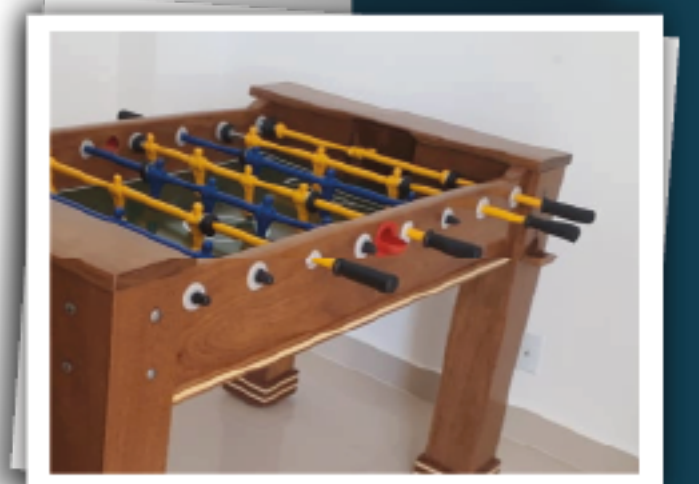

UNIQUE

VEJA NA LOJA

Totó Unique da Drumond, uma fusão de elegância e inovação. Inspirado em linhas singulares, este Totó é um símbolo de alto requinte e estilo. Com design inovador, é ideal para ambientes de alto padrão, cativando conhecedores de bom gosto. Um convite à exclusividade e à excelência.

ASSISTA AO VÍDEO

LUXO

VEJA NA LOJA

Totó Luxo da Drumond, uma fusão de elegância e estabilidade. Com um design clássico e travamento avançado, este Totó é um testemunho da nossa dedicação à qualidade e tradição. Eleve a diversão em sua casa, criando um espaço de entretenimento com sofisticação inigualável. O Totó Luxo: onde elegância e lazer se encontram.

ASSISTA AO VÍDEO