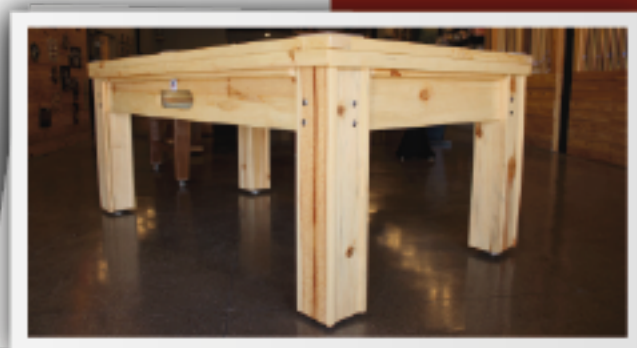

PUCCINI

VEJA NA LOJA

DIMENSÕES:

- ☒ Compacto
- ☒ Home
- ☒ Semi-pró
- ☒ Oficial

Eleve sua experiência de sinuca com a autenticidade e requinte da homenagem à herança musical de Puccini. A "Puccini", uma versão aprimorada da Mesa Rally, destaca-se pelas elegantes caçapas de metal, mantendo a tradição da linha clássica. Com sofisticação incomparável e a resistência característica, esta mesa combina qualidade e acessibilidade para proporcionar momentos de lazer inigualáveis.

ASSISTA AO VÍDEO