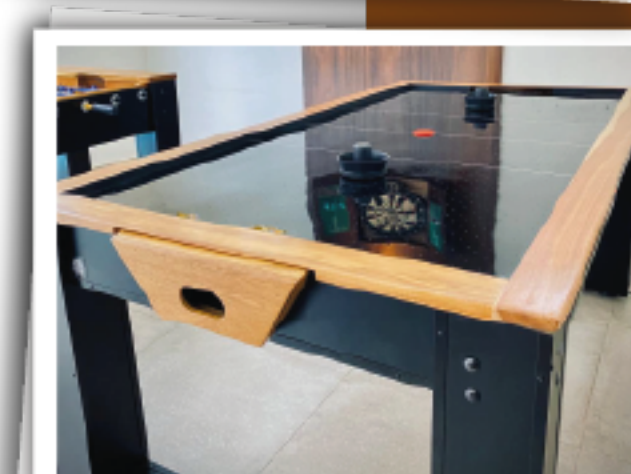

DRUMOND

VEJA NA LOJA

Air Game Drumond, um símbolo de elegância e estabilidade. Com um design clássico e travamento avantajado, este Air Game é uma prova do nosso compromisso com a qualidade e tradição. Eleve a diversão em sua casa, criando um espaço de entretenimento com sofisticação inigualável. O encontro entre a qualidade excepcional e lazer no alto padrão.

ASSISTA AO VÍDEO

UNIQUE

VEJA NA LOJA

Air Game Unique da Drumond, uma fusão de elegância e inovação. Inspirado em linhas singulares, este Air Game é um símbolo de alto requinte e estilo. Com design inovador, é ideal para ambientes de alto padrão, cativando conhecedores de bom gosto. Um convite à exclusividade e à excelência, onde a qualidade ímpar do Air Game eleva a diversão a um novo patamar.

ASSISTA AO VÍDEO