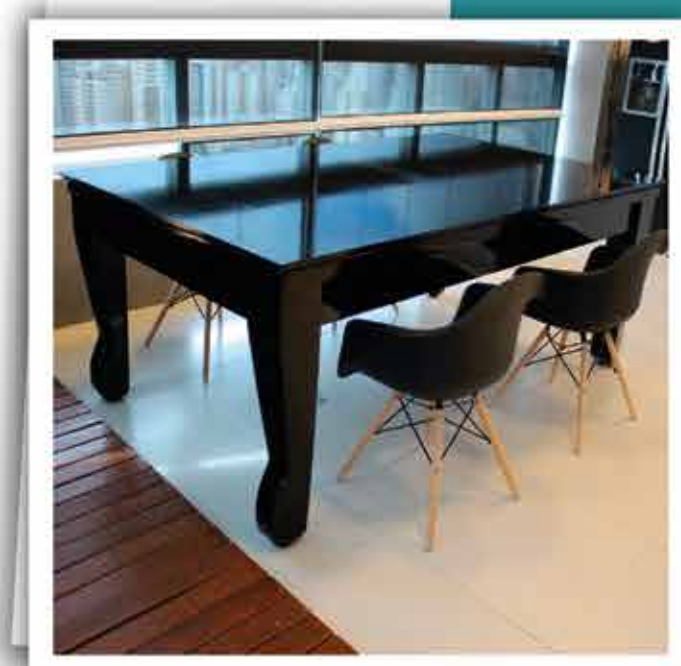

JOBIM

[VEJA NA LOJA](#)

DIMENSÕES:

- ☒ Compacto
- ☒ Home
- ☒ Semi-pró
- ☒ Oficial

A Mesa de Sinuca "Jobim" personifica o contraste cativante das obras de Tom Jobim. É a harmonia do simples e sofisticado que torna a "Jobim" uma adição única e cativante ao seu espaço. Combina versatilidade discreta com alto requinte, transformando-se suavemente em uma mesa de sinuca em uma elegante mesa de jantar. É uma obra de arte que se destaca sutilmente, criando um contraste hipnotizante, assim como a beleza da garota à beira do mar na canção de Jobim.

ASSISTA AO VÍDEO

LION

[VEJA NA LOJA](#)

DIMENSÕES:

- ☒ Compacto
- ☒ Home
- ☒ Semi-pró
- ☒ Oficial

A Mesa de Sinuca "Lion" da Drumond, uma peça inspirada nas icônicas peças em forma de leão das sinucas clássicas, incorporando essa essência única em seu design exclusivo. Traz o charme das sinucas clássicas para o presente, enquanto se adapta com graça a uma variedade de ambientes sofisticados. Esta mesa representa a união perfeita entre alto requinte e a capacidade de se transformar com elegância em uma sofisticada mesa de jantar, graças ao seu acabamento delicado.

ASSISTA AO VÍDEO