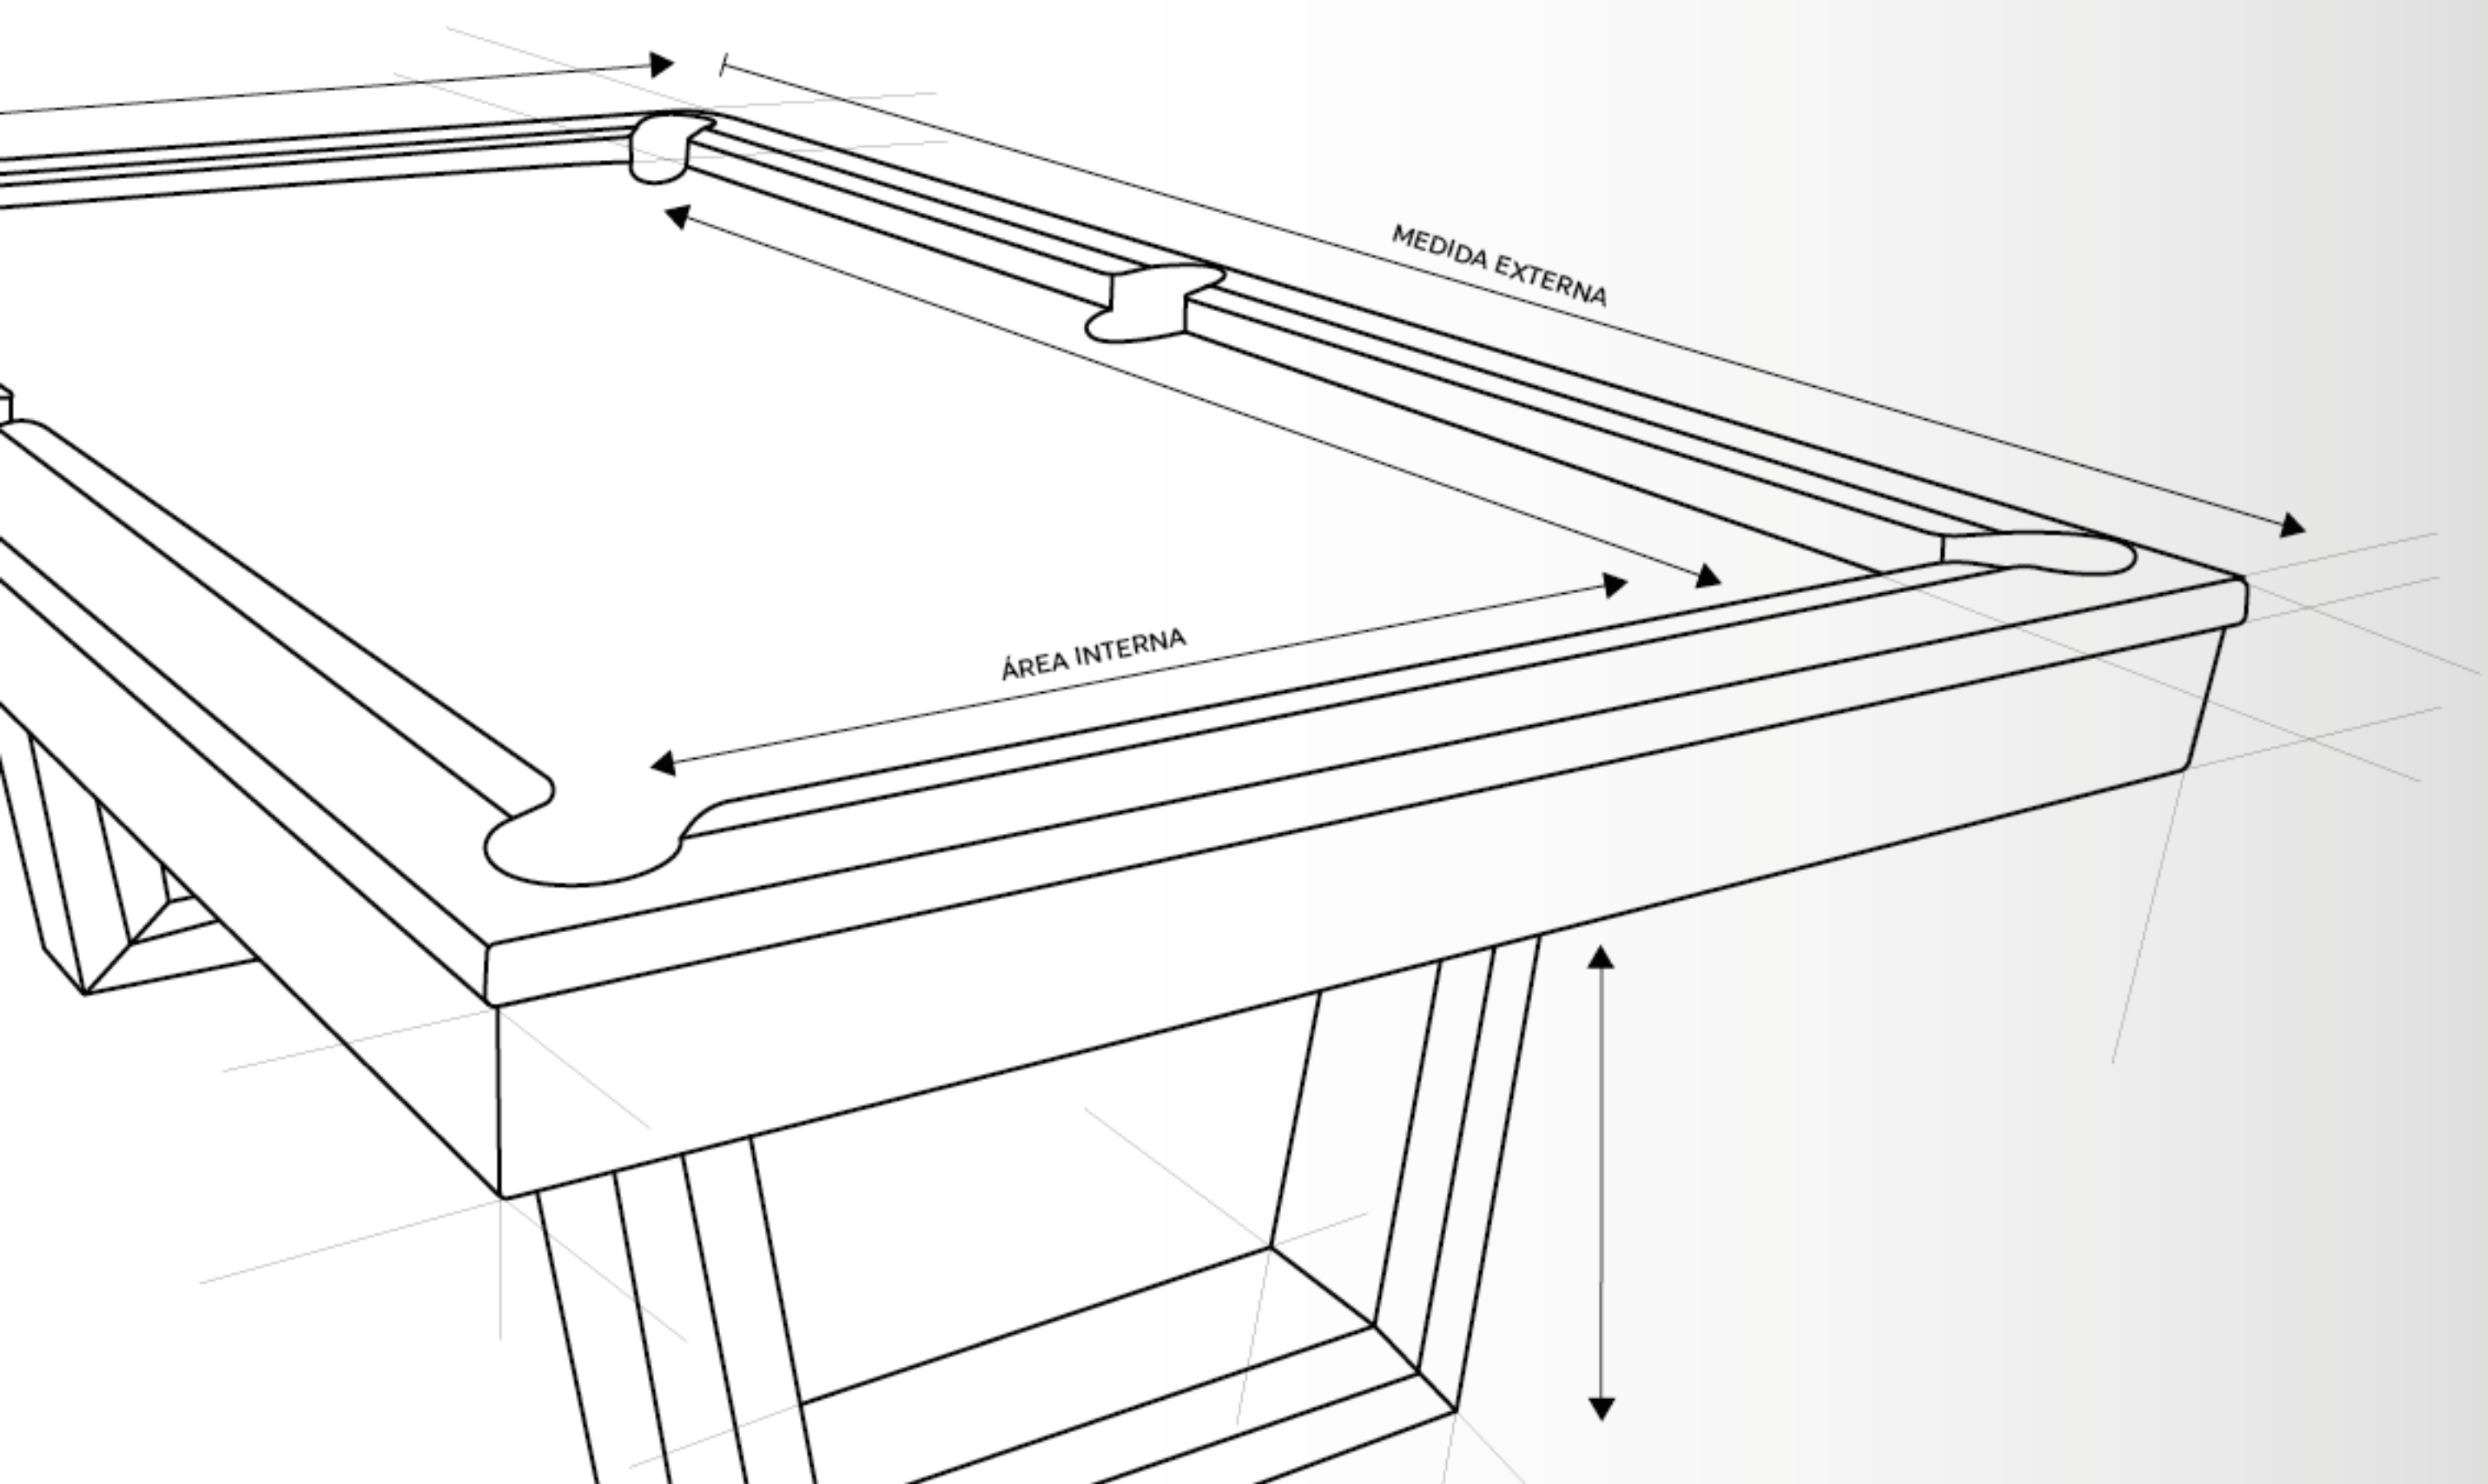

NOMECLATURA E DIMENSÕES

Residenciais

- **Compacto** MEDIDA EXTERNA **1,80Mts X 1,05Mts** ÁREA INTERNA **1,54Mts X 0,79Mts**
- **Home** MEDIDA EXTERNA **2,13Mts X 1,25Mts** ÁREA INTERNA **1,87Mts X 0,99Mts**
- **Home** MEDIDA EXTERNA **2,25Mts X 1,31Mts** ÁREA INTERNA **1,99Mts X 1,10Mts**
- **Semi-pró** MEDIDA EXTERNA **2,46Mts X 1,36Mts** ÁREA INTERNA **2,20Mts X 1,10Mts**

Oficiais

- **Compacta** MEDIDA EXTERNA **2,60Mts X 1,43Mts** ÁREA INTERNA **2,34Mts X 1,17Mts**
- **Semioficial** MEDIDA EXTERNA **2,80Mts X 1,53Mts** ÁREA INTERNA **2,54Mts X 1,27Mts**
- **Oficial** MEDIDA EXTERNA **3,10Mts X 1,68Mts** ÁREA INTERNA **2,84Mts X 1,42Mts**

É importante observar que as medidas externas podem variar dependendo do modelo da mesa.