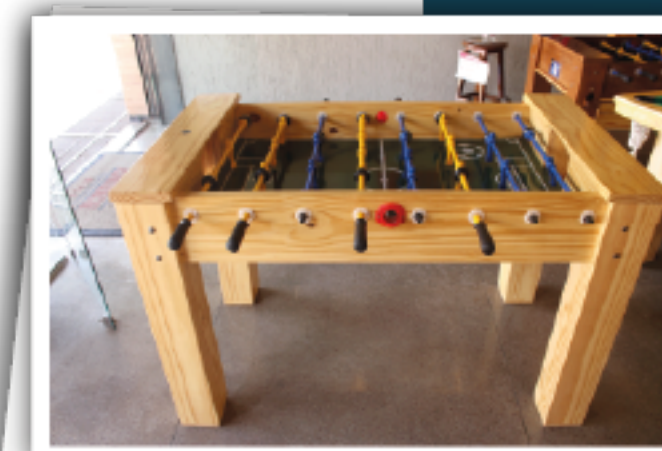

DRUMOND

VEJA NA LOJA

Totó Drumond, um projeto exclusivo da Drumond Sports que transcende a inovação e qualidade. Criado com esmero, esta peça em madeira de lei redefine o lazer em seu espaço, transformando-o em um refúgio de entretenimento de alta classe. O Totó Modelo tradicional: onde a exclusividade encontra o puro prazer do jogo.

ASSISTA AO VÍDEO

RALLY

VEJA NA LOJA

Totó Modelo Rally, um projeto 100% ecológico com incrível custo-benefício. Esta peça, parte de nossa linha clássica, é resistente e esteticamente refinada, proporcionando uma opção ideal para quem valoriza a sustentabilidade. Eleve a qualidade de seus momentos de lazer com este Totó durável e acessível. Adquira o Totó Rally e transforme sua casa em um local de diversão e entretenimento de alta qualidade. A opção sustentável para o seu entretenimento.

ASSISTA AO VÍDEO