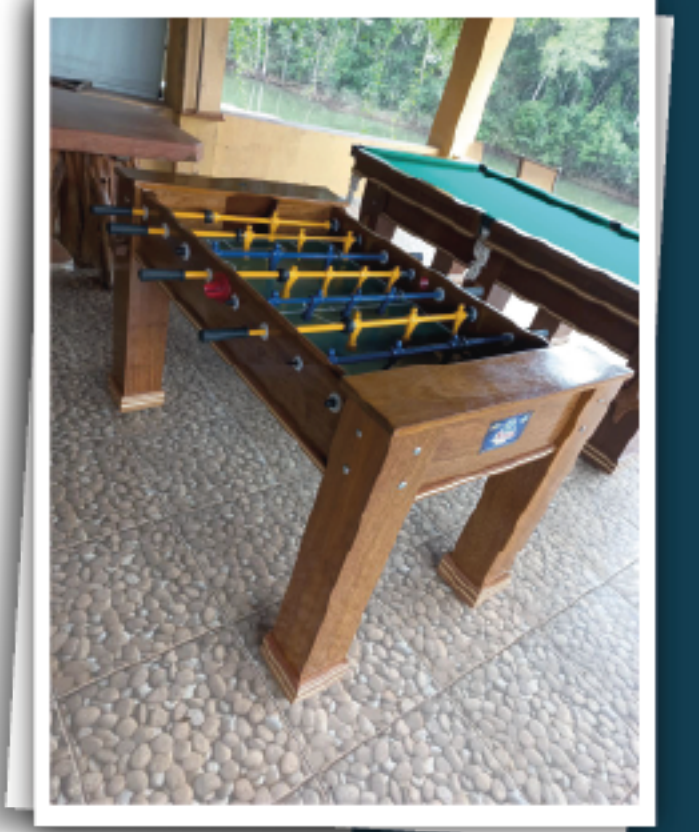

UNIQUE

VEJA NA LOJA

Totó Unique da Drumond, uma fusão de elegância e inovação. Inspirado em linhas singulares, este Totó é um símbolo de alto requinte e estilo. Com design inovador, é ideal para ambientes de alto padrão, cativando conhecedores de bom gosto. Um convite à exclusividade e à excelência.

ASSISTA AO VÍDEO

LUXO

VEJA NA LOJA

Totó Luxo da Drumond, uma fusão de elegância e estabilidade. Com um design clássico e travamento avançado, este Totó é um testemunho da nossa dedicação à qualidade e tradição. Eleve a diversão em sua casa, criando um espaço de entretenimento com sofisticação inigualável. O Totó Luxo: onde elegância e lazer se encontram.

ASSISTA AO VÍDEO