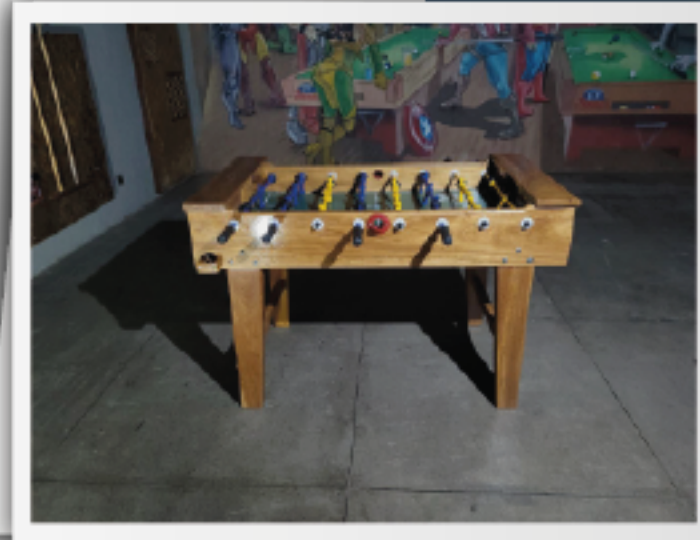

DRUMOND

VEJA NA LOJA

Totó Drumond, um projeto exclusivo da Drumond Sports que transcende a inovação e qualidade. Criado com esmero, esta peça em madeira de lei redefine o lazer em seu espaço, transformando-o em um refúgio de entretenimento de alta classe. O Totó Modelo tradicional: onde a exclusividade encontra o puro prazer do jogo.

ASSISTA AO VÍDEO

RALLY

VEJA NA LOJA

Totó Modelo Rally, um projeto 100% ecológico com incrível custo-benefício. Esta peça, parte de nossa linha clássica, é resistente e esteticamente refinada, proporcionando uma opção ideal para quem valoriza a sustentabilidade. Eleve a qualidade de seus momentos de lazer com este Totó durável e acessível. Adquira o Totó Rally e transforme sua casa em um local de diversão e entretenimento de alta qualidade. A opção sustentável para o seu entretenimento.

ASSISTA AO VÍDEO