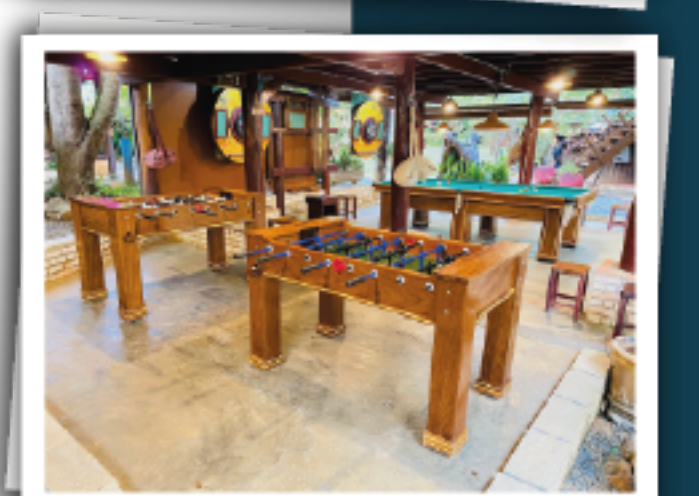

UNIQUE

VEJA NA LOJA

Totó Unique da Drumond, uma fusão de elegância e inovação. Inspirado em linhas singulares, este Totó é um símbolo de alto requinte e estilo. Com design inovador, é ideal para ambientes de alto padrão, cativando conhecedores de bom gosto. Um convite à exclusividade e à excelência.

ASSISTA AO VÍDEO

LUXO

VEJA NA LOJA

Totó Luxo da Drumond, uma fusão de elegância e estabilidade. Com um design clássico e travamento avançado, este Totó é um testemunho da nossa dedicação à qualidade e tradição. Eleve a diversão em sua casa, criando um espaço de entretenimento com sofisticação inigualável. O Totó Luxo: onde elegância e lazer se encontram.

ASSISTA AO VÍDEO