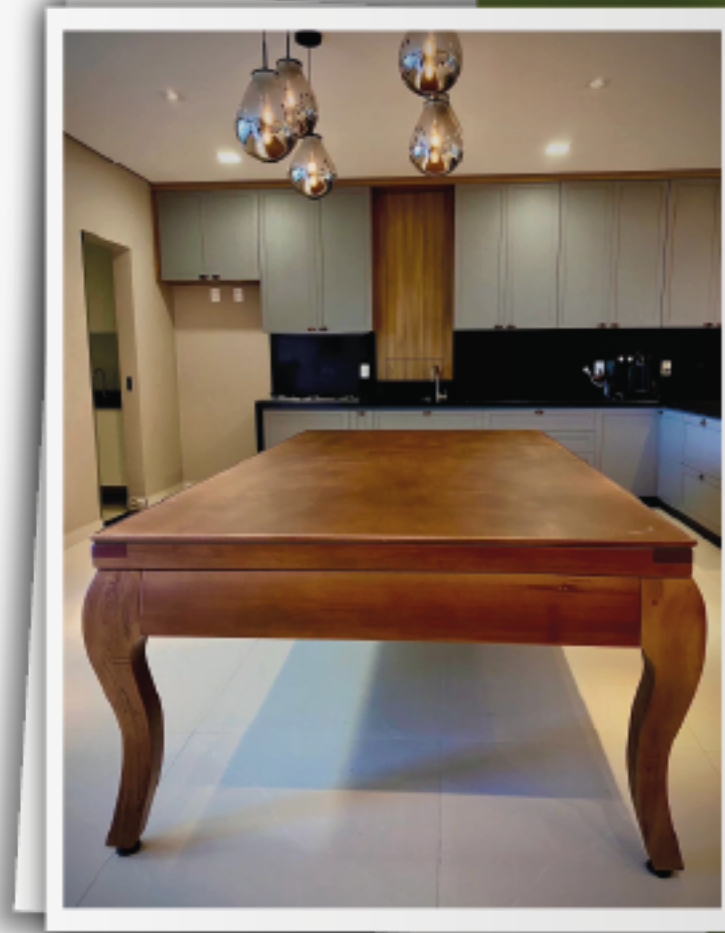

VIVALDI

VEJA NA LOJA

DIMENSÕES:

- ☒ Compacto
- ☒ Home
- ☒ Semi-pró
- ☒ Oficial

A Mesa de Sinuca Vivaldi é a personificação da elegância exclusiva. Com sua refinada e fina estrutura, é uma joia rara na categoria de mesas de sinuca. Cada detalhe foi cuidadosamente esculpido para criar uma experiência de luxo única. Elevando a sinuca a um patamar superior, esta mesa é um símbolo de distinção e requinte. Um verdadeiro tesouro para quem busca o extraordinário.

ASSISTA AO VÍDEO

OURO PRETO

VEJA NA LOJA

DIMENSÕES:

- ☒ Compacto
- ☒ Home
- ☒ Semi-pró
- ☒ Oficial

A mesa de sinuca "Ouro Preto" da Drumond é uma peça multifuncional que reflete a essência da arte clássica da cidade. Com design exclusivo, ela se transforma graciosamente em uma mesa de jantar, realçando seu acabamento delicado. Ideal para ambientes de alto requinte, a "Ouro Preto" é mais que uma mesa de sinuca; é uma obra de arte funcional que adiciona à sua residência o charme atemporal da era Ouro Preto.

ASSISTA AO VÍDEO