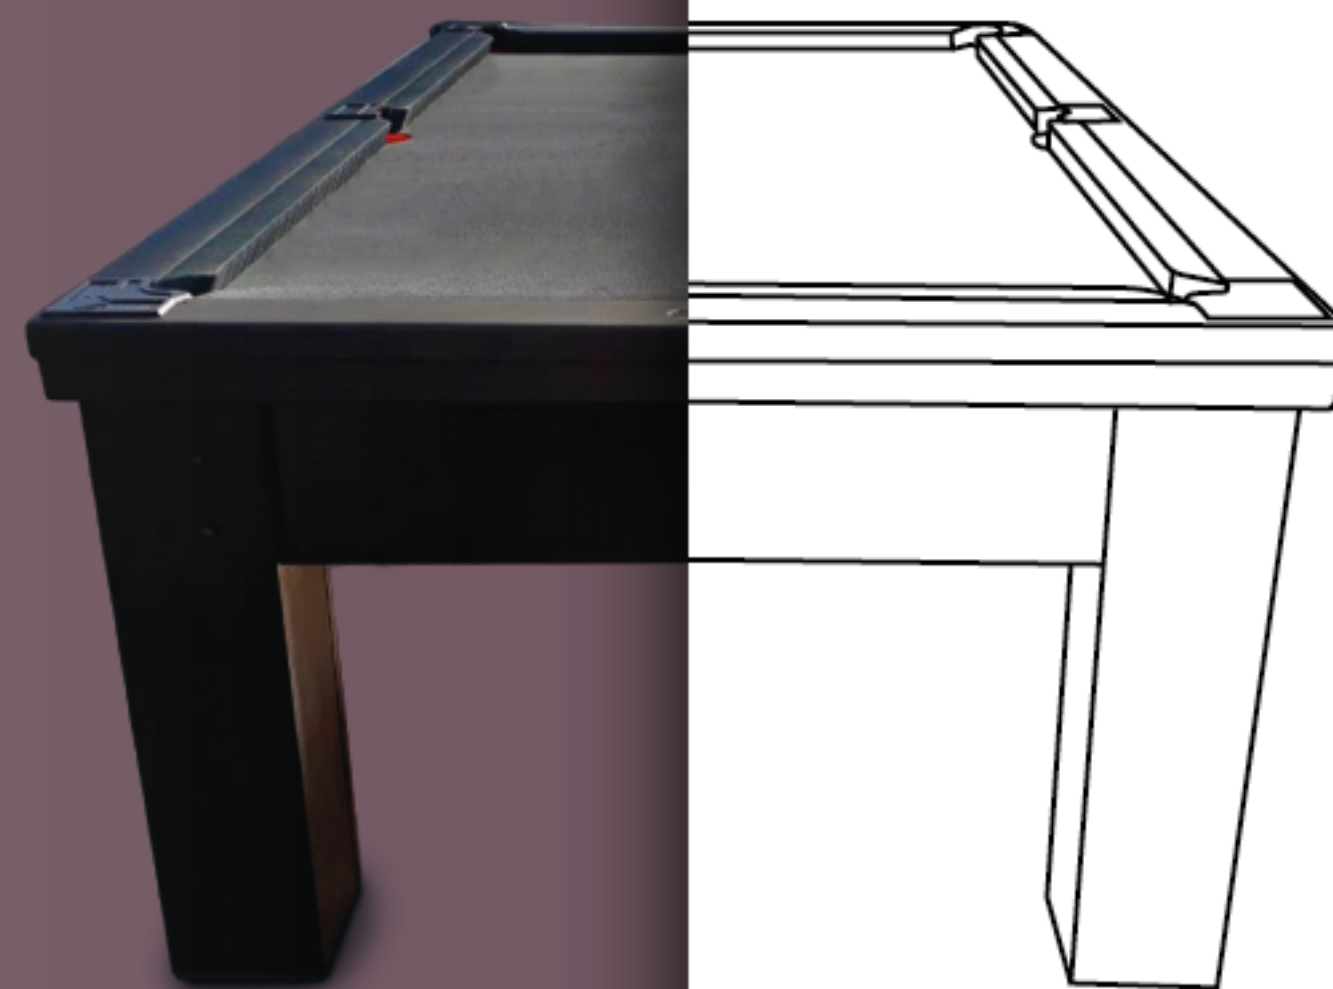

Resistente e funcional, garantindo **durabilidade** para espaços de entretenimento.

LINHA BUSINESS