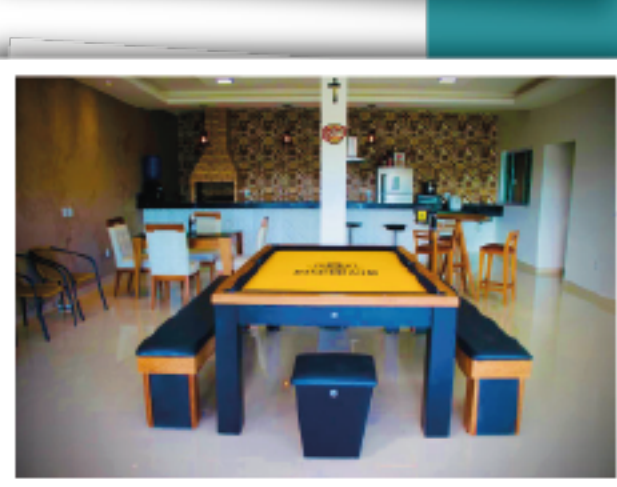

VILLA LOBOS

[VEJA NA LOJA](#)

DIMENSÕES:

- ☒ Compacto
- ☒ Home
- ☒ Semi-pró
- ☒ Oficial

A Mesa de Sinuca Villa-Lobos, inspirada na genialidade do músico, proporciona uma experiência única e cativante. Versátil, ela se transforma com elegância em uma mesa de jantar, sendo a escolha suprema para ambientes de alto padrão. Mais que um móvel, é uma sinfonia de beleza e funcionalidade que se destaca como ponto focal de admiração em espaços sofisticados.

ASSISTA AO VÍDEO

MOZART

[VEJA NA LOJA](#)

DIMENSÕES:

- ☒ Compacto
- ☒ Home
- ☒ Semi-pró
- ☒ Oficial

Mesa de Sinuca "Mozart" da Drumond, uma homenagem à genialidade do compositor. Combinando requinte e versatilidade, esta mesa se transforma em uma sofisticada mesa de jantar com acabamento delicado. Projetada para ambientes de alto padrão, é a sinfonia perfeita entre estética e funcionalidade, ecoando a criatividade de Mozart. Uma oportunidade única para elevar sua experiência, assim como as composições eternas do mestre.

ASSISTA AO VÍDEO