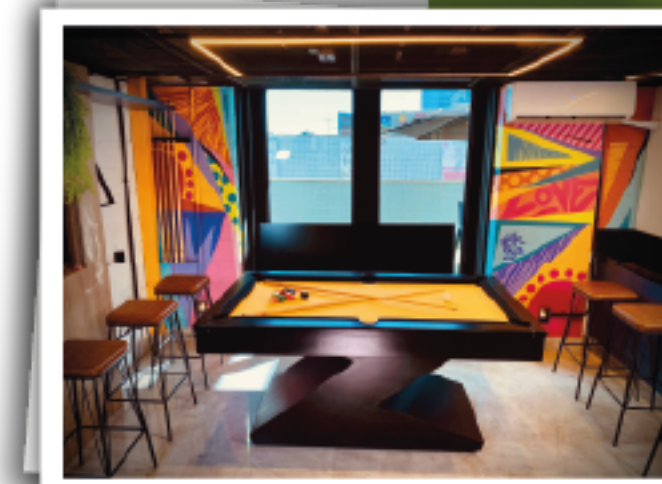

IMPERIAL

VEJA NA LOJA

DIMENSÕES:

- ☒ Compacto
- ☒ Home
- ☒ Semi-pró
- ☒ Oficial

A máxima sofisticação em mesas de sinuca. Design requintado e detalhes impecáveis que elevam qualquer ambiente. Acabamentos profissionais e luxuosos. Estrutura robusta e durável para máxima estabilidade. Uma obra de arte que transforma a experiência da sinuca em momentos inesquecíveis.

ASSISTA AO VÍDEO

WONDER

VEJA NA LOJA

DIMENSÕES:

- ☒ Compacto
- ☒ Home
- ☒ Semi-pró
- ☒ Oficial

Elegância e qualidade superiores em uma só peça. Design refinado com acabamentos para um visual luxuoso. Resistente e durável, proporcionando uma experiência excepcional durante o jogo. Transforme seu ambiente em um espaço memorável com esta obra de arte. Escolha a perfeição da Mesa Wonder para elevar sua diversão e encantar seus convidados.

ASSISTA AO VÍDEO