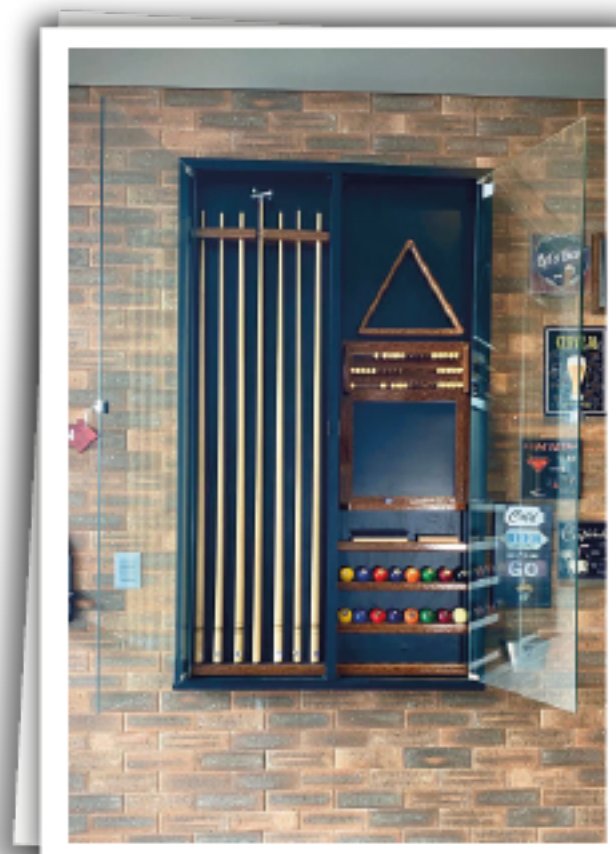

PAINÉIS PERSONALIZADOS

[VEJA NA LOJA](#)

Nossos Painéis Personalizados de Suporte combinam funcionalidade e exclusividade para integrar-se perfeitamente ao seu ambiente e mesa de sinuca. Com variedade, qualidade e design exclusivo, elevam a experiência de jogo e estilo do espaço. Personalize sua experiência com painéis que se encaixam perfeitamente, transformando seu espaço em um exemplo de requinte e elegância.

ASSISTA AO VÍDEO