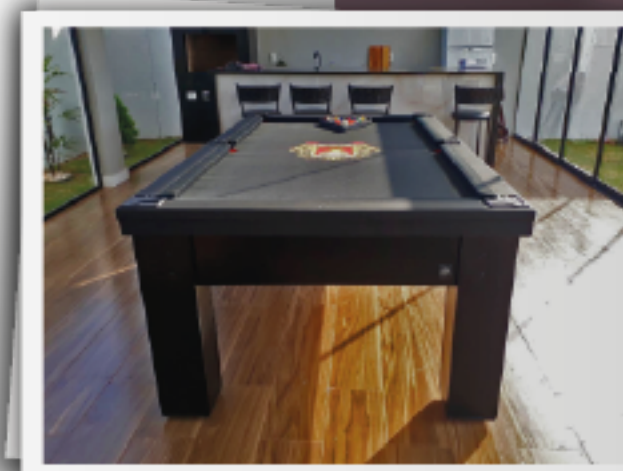

COMERCIAL BLACK

VEJA NA LOJA

DIMENSÕES:

- ☒ Compacto
- ☒ Home
- ☒ Semi-pró
- ☒ Oficial

A mesa de sinuca comercial black é mais do que apenas uma opção comercial; é uma experiência que atrai clientes com sua elegância e qualidade. Com esse produto, você estará investindo em um ativo valioso para o seu negócio, criando um ambiente de entretenimento que se destaca. Transforme seu estabelecimento em um destino de lazer de alta classe com esta obra-prima da sinuca.

ASSISTA AO VÍDEO

COMERCIAL SUCUPIRA

VEJA NA LOJA

DIMENSÕES:

- ☒ Compacto
- ☒ Home
- ☒ Semi-pró
- ☒ Oficial

Mesa de Sinuca Comercial sucupira, uma peça que redefine os padrões da sinuca. Com design tradicional e dinâmica de jogo excepcional, esta mesa combina estética avantajada e um design ímpar. Transforme seu ambiente em um destino de lazer de alta classe com esta obra-prima da sinuca.

ASSISTA AO VÍDEO