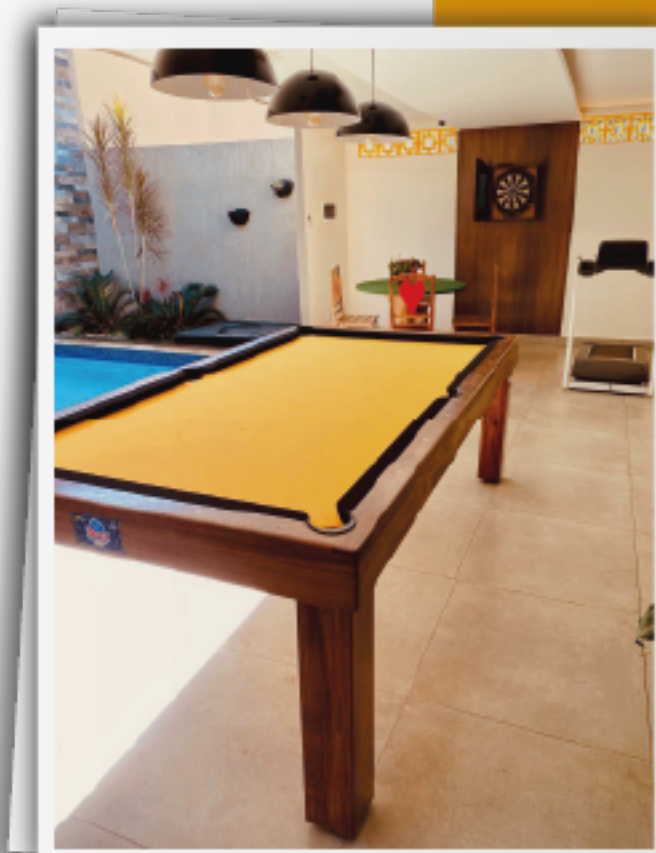

DENVER

[VEJA NA LOJA](#)

DIMENSÕES:

- ☒ Compacto
- ☒ Home
- ☒ Semi-pró
- ☒ Oficial

A Mesa de Sinuca Modelo Denver é uma homenagem à vibrante cidade de Denver, assim como a cidade é conhecida por sua diversidade histórica, esta mesa combina tradição com versatilidade. Seu design slim pela renomada fábrica Drumond proporciona uma estética moderna e elegante, tornando-a uma peça de alto requinte, perfeita para complementar qualquer ambiente sofisticado.

ASSISTA AO VÍDEO

RAVEL

[VEJA NA LOJA](#)

DIMENSÕES:

- ☒ Compacto
- ☒ Home
- ☒ Semi-pró
- ☒ Oficial

Mesa de Sinuca Ravel, uma obra-prima inspirada no renomado compositor Ravel, que captura a essência da sua música atemporal. Com um design exclusivo e um toque de alto requinte, a Mesa Ravel é a definição de versatilidade. Além de proporcionar partidas emocionantes de sinuca, ela se adapta com elegância para uso como mesa de jantar, elevando qualquer ambiente a um novo patamar de sofisticação.

ASSISTA AO VÍDEO