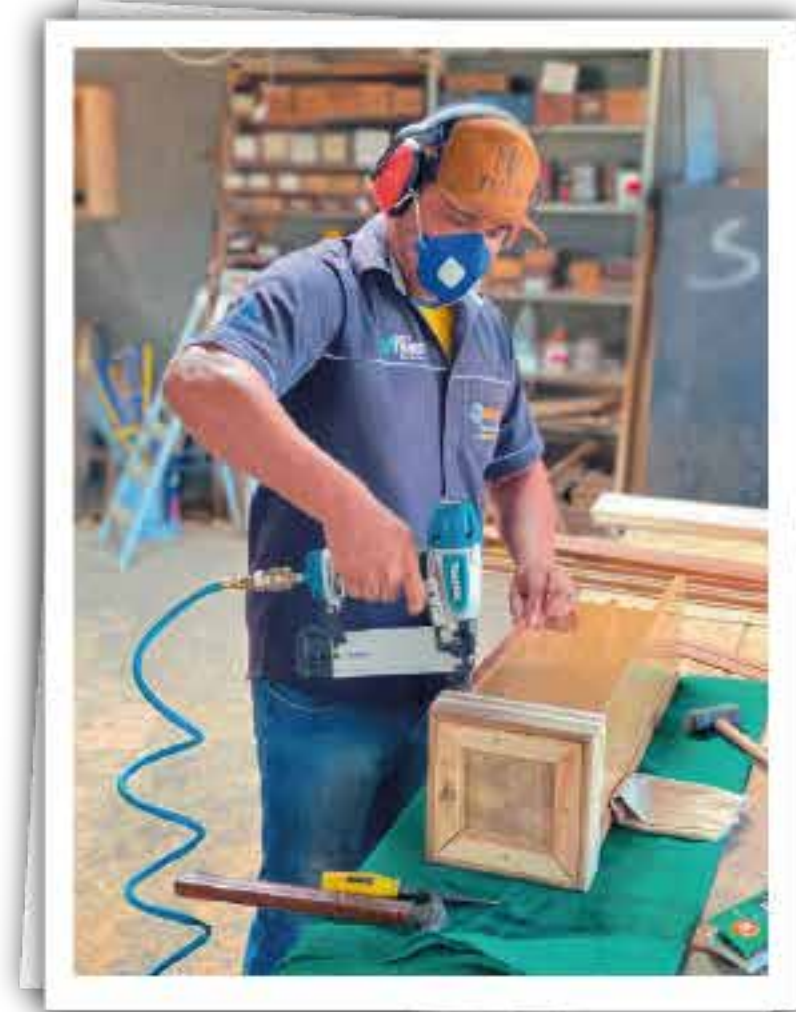

Desde 1975

Criando elegância em madeira,
transformando cada peça em
obras que encantam gerações.

Com uma mistura de tradição e modernidade, a Drumond Sports está pronta para expandir em todo território nacional se tornando líder de mercado e continuar a ser uma referência no mundo dos esportes por muitos anos.