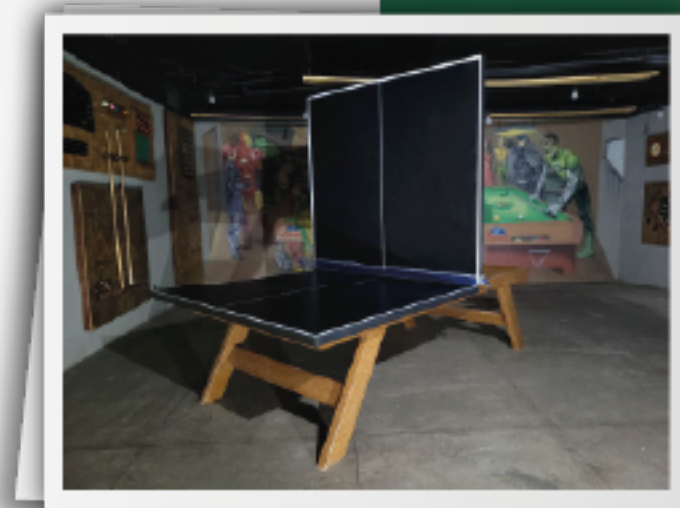

BLACK WALL

[VEJA NA LOJA](#)

Mesa Black Wall da Drumond, um produto que redefine as expectativas em termos de qualidade e design. Com medidas padrão oficial, um campo super resistente e um designer único e exclusivo, este é o tênis de mesa que você estava esperando. Faça parte da linha Drumond Padrão Top de Qualidade e eleve o seu jogo a um novo patamar. Experimente a diferença com o Tênis de Mesa Black Wall.

ASSISTA AO VÍDEO

PEDRA

[VEJA NA LOJA](#)

O Tênis de Mesa Pedra da Drumond, uma inovação marcada pela qualidade excepcional. Com dimensões personalizadas e um campo exclusivo em pedra projetado para ambientes outdoor, este é o tênis de mesa perfeito para entusiastas que buscam a excelência no jogo. Faça parte da linha Drumond Padrão Top de Qualidade e eleve sua experiência no tênis de mesa a um novo patamar.

ASSISTA AO VÍDEO