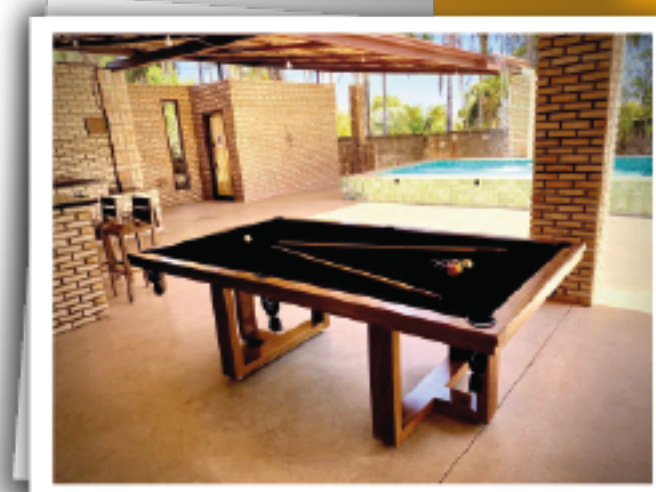

DENVER

[VEJA NA LOJA](#)

DIMENSÕES:

- ☒ Compacto
- ☒ Home
- ☒ Semi-pró
- ☒ Oficial

A Mesa de Sinuca Modelo Denver é uma homenagem à vibrante cidade de Denver, assim como a cidade é conhecida por sua diversidade histórica, esta mesa combina tradição com versatilidade. Seu design slim pela renomada fábrica Drumond proporciona uma estética moderna e elegante, tornando-a uma peça de alto requinte, perfeita para complementar qualquer ambiente sofisticado.

ASSISTA AO VÍDEO

RAVEL

[VEJA NA LOJA](#)

DIMENSÕES:

- ☒ Compacto
- ☒ Home
- ☒ Semi-pró
- ☒ Oficial

Mesa de Sinuca Ravel, uma obra-prima inspirada no renomado compositor Ravel, que captura a essência da sua música atemporal. Com um design exclusivo e um toque de alto requinte, a Mesa Ravel é a definição de versatilidade. Além de proporcionar partidas emocionantes de sinuca, ela se adapta com elegância para uso como mesa de jantar, elevando qualquer ambiente a um novo patamar de sofisticação.

ASSISTA AO VÍDEO