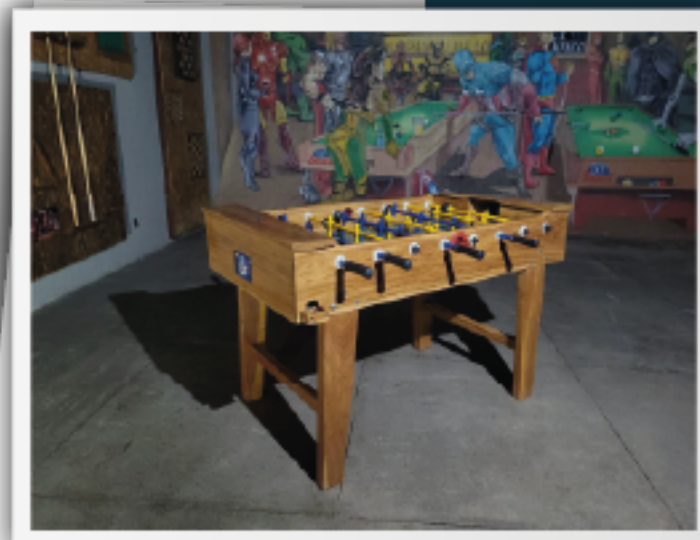

DRUMOND

VEJA NA LOJA

Totó Drumond, um projeto exclusivo da Drumond Sports que transcende a inovação e qualidade. Criado com esmero, esta peça em madeira de lei redefine o lazer em seu espaço, transformando-o em um refúgio de entretenimento de alta classe. O Totó Modelo tradicional: onde a exclusividade encontra o puro prazer do jogo.

ASSISTA AO VÍDEO

RALLY

VEJA NA LOJA

Totó Modelo Rally, um projeto 100% ecológico com incrível custo-benefício. Esta peça, parte de nossa linha clássica, é resistente e esteticamente refinada, proporcionando uma opção ideal para quem valoriza a sustentabilidade. Eleve a qualidade de seus momentos de lazer com este Totó durável e acessível. Adquira o Totó Rally e transforme sua casa em um local de diversão e entretenimento de alta qualidade. A opção sustentável para o seu entretenimento.

ASSISTA AO VÍDEO