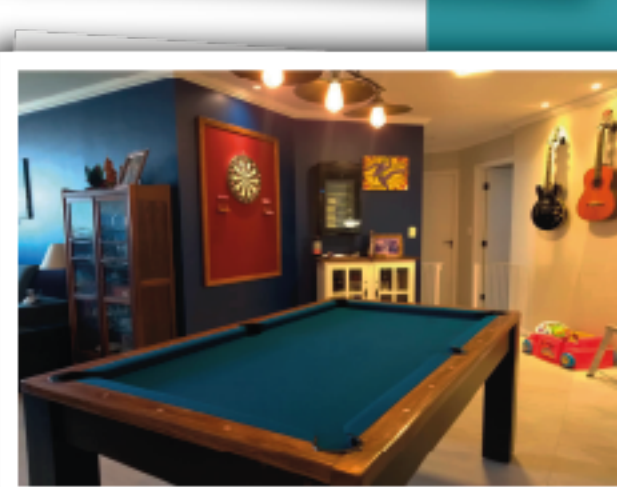

VILLA LOBOS

[VEJA NA LOJA](#)

DIMENSÕES:

- ☒ Compacto
- ☒ Home
- ☒ Semi-pró
- ☒ Oficial

A Mesa de Sinuca Villa-Lobos, inspirada na genialidade do músico, proporciona uma experiência única e cativante. Versátil, ela se transforma com elegância em uma mesa de jantar, sendo a escolha suprema para ambientes de alto padrão. Mais que um móvel, é uma sinfonia de beleza e funcionalidade que se destaca como ponto focal de admiração em espaços sofisticados.

ASSISTA AO VÍDEO

MOZART

[VEJA NA LOJA](#)

DIMENSÕES:

- ☒ Compacto
- ☒ Home
- ☒ Semi-pró
- ☒ Oficial

Mesa de Sinuca "Mozart" da Drumond, uma homenagem à genialidade do compositor. Combinando requinte e versatilidade, esta mesa se transforma em uma sofisticada mesa de jantar com acabamento delicado. Projetada para ambientes de alto padrão, é a sinfonia perfeita entre estética e funcionalidade, ecoando a criatividade de Mozart. Uma oportunidade única para elevar sua experiência, assim como as composições eternas do mestre.

ASSISTA AO VÍDEO