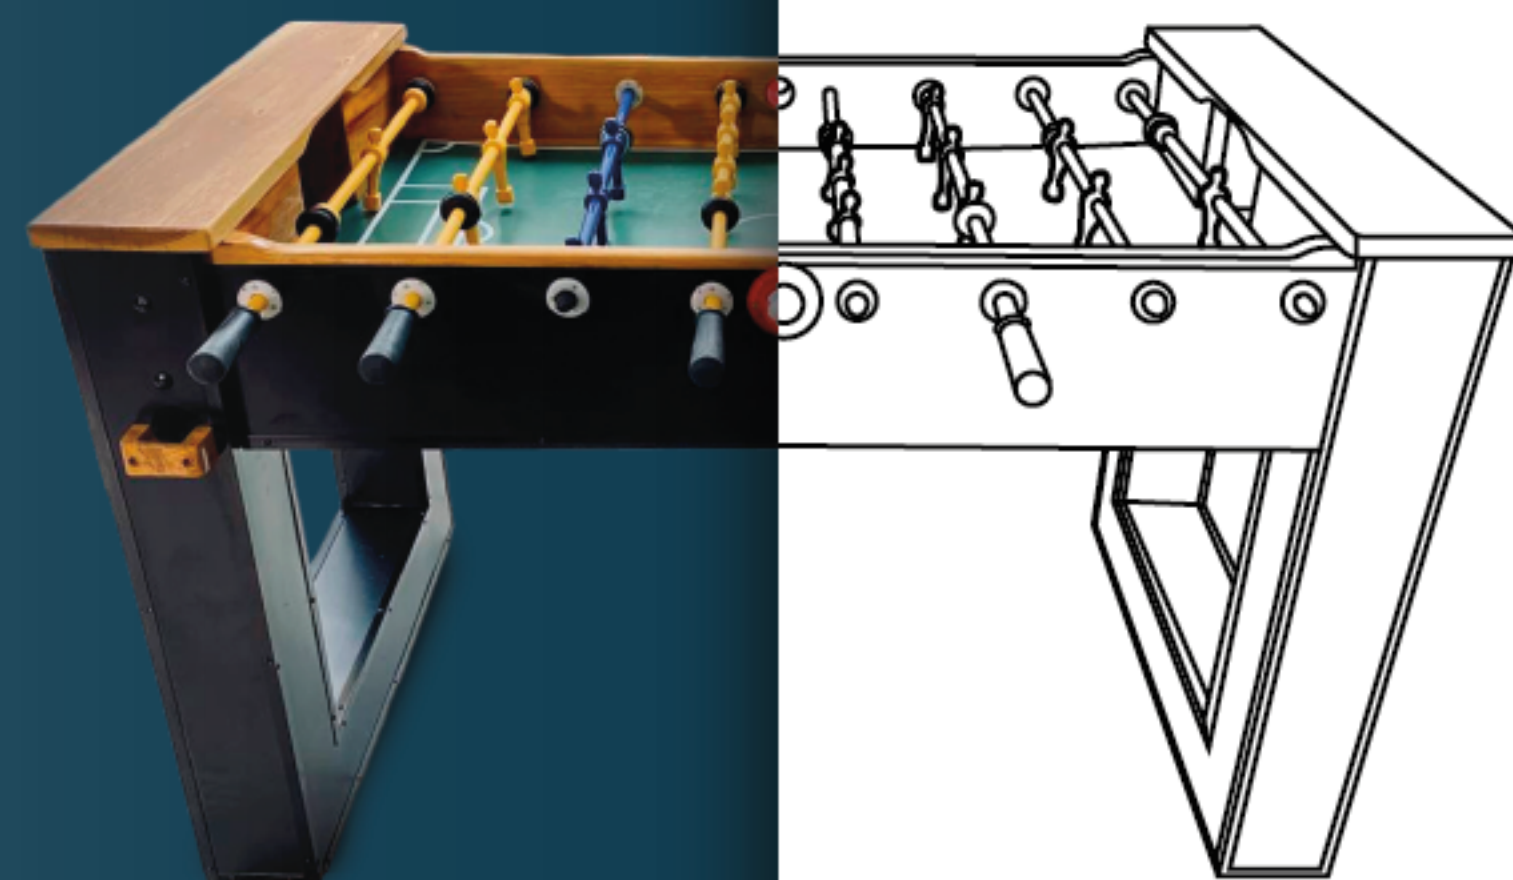

Onde a **qualidade** do
design encontra a **paixão**
pelo **futebol de mesa.**

TOTOBOL