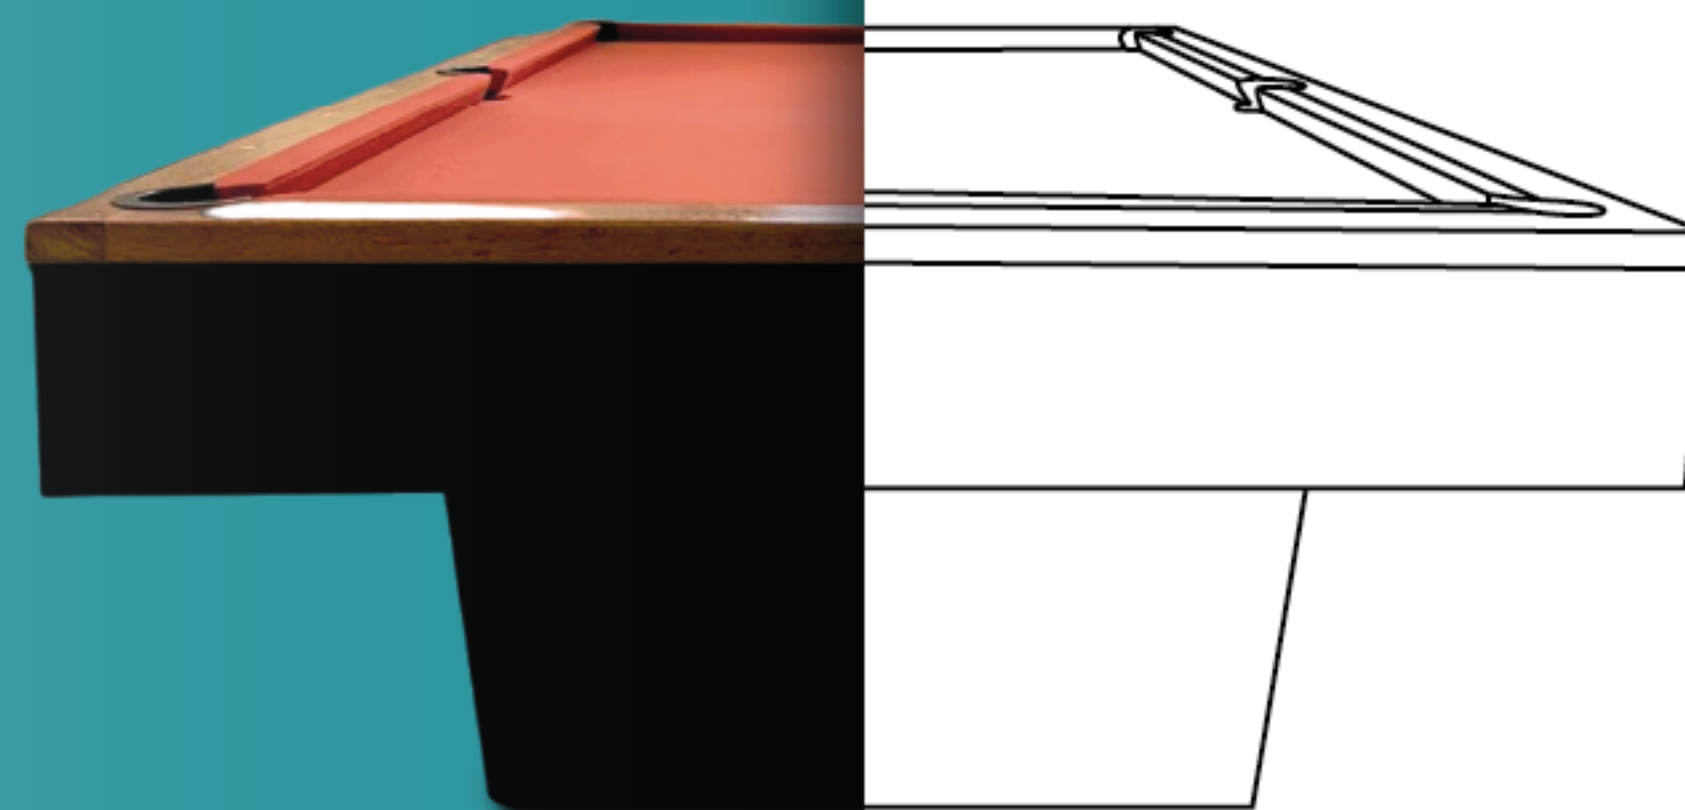

Adaptável
a diferentes usos,
perfeita para espaços
multifuncionais.

LINHA VERSÁTIL