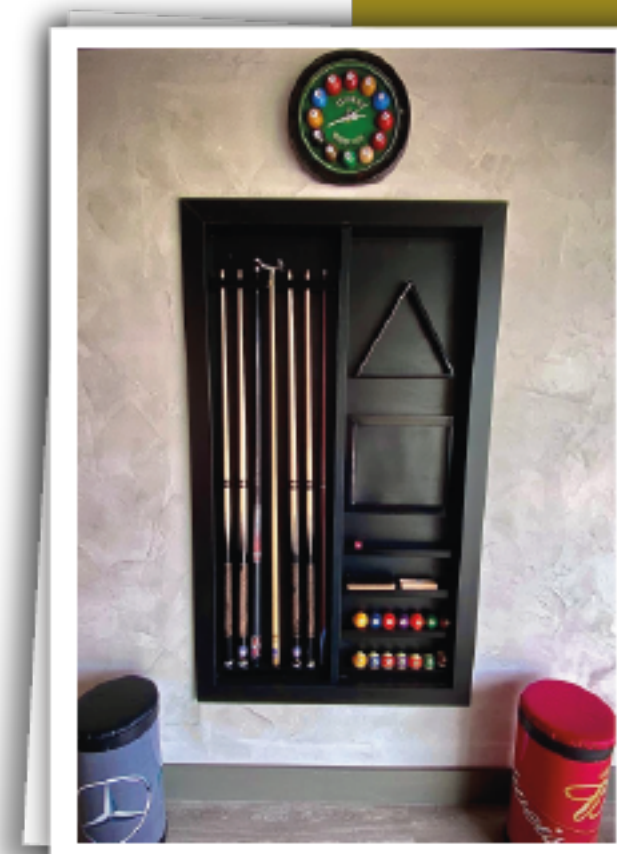

PAINÉIS PERSONALIZADOS

[VEJA NA LOJA](#)

Nossos Painéis Personalizados de Suporte combinam funcionalidade e exclusividade para integrar-se perfeitamente ao seu ambiente e mesa de sinuca. Com variedade, qualidade e design exclusivo, elevam a experiência de jogo e estilo do espaço. Personalize sua experiência com painéis que se encaixam perfeitamente, transformando seu espaço em um exemplo de requinte e elegância.

ASSISTA AO VÍDEO