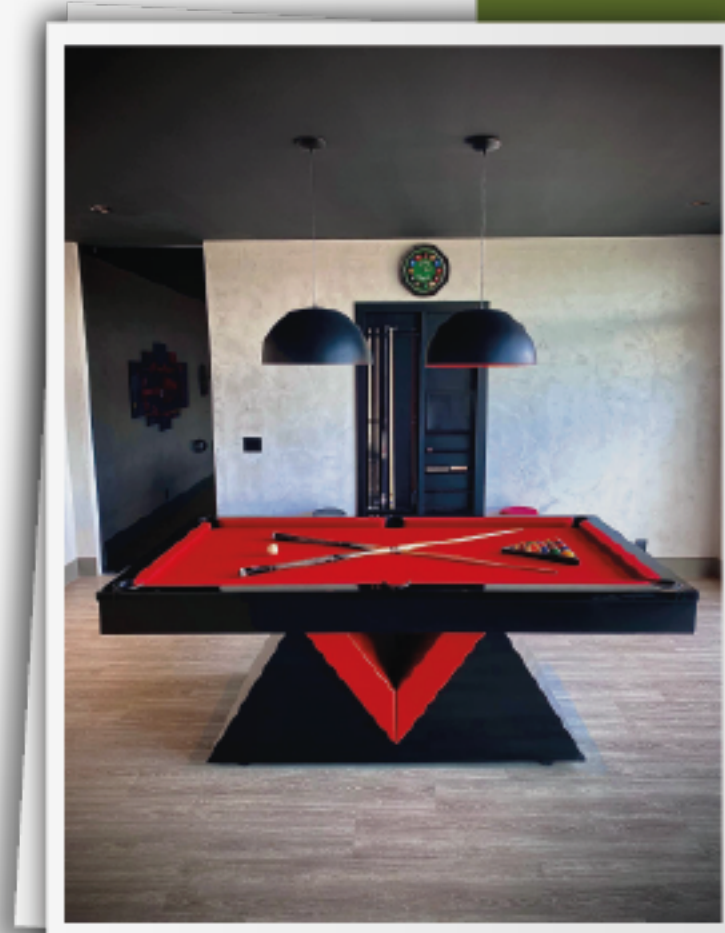

IMPERIAL

VEJA NA LOJA

DIMENSÕES:

- ☒ Compacto
- ☒ Home
- ☒ Semi-pró
- ☒ Oficial

A máxima sofisticação em mesas de sinuca. Design requintado e detalhes impecáveis que elevam qualquer ambiente. Acabamentos profissionais e luxuosos. Estrutura robusta e durável para máxima estabilidade. Uma obra de arte que transforma a experiência da sinuca em momentos inesquecíveis.

ASSISTA AO VÍDEO

WONDER

VEJA NA LOJA

DIMENSÕES:

- ☒ Compacto
- ☒ Home
- ☒ Semi-pró
- ☒ Oficial

Elegância e qualidade superiores em uma só peça. Design refinado com acabamentos para um visual luxuoso. Resistente e durável, proporcionando uma experiência excepcional durante o jogo. Transforme seu ambiente em um espaço memorável com esta obra de arte. Escolha a perfeição da Mesa Wonder para elevar sua diversão e encantar seus convidados.

ASSISTA AO VÍDEO