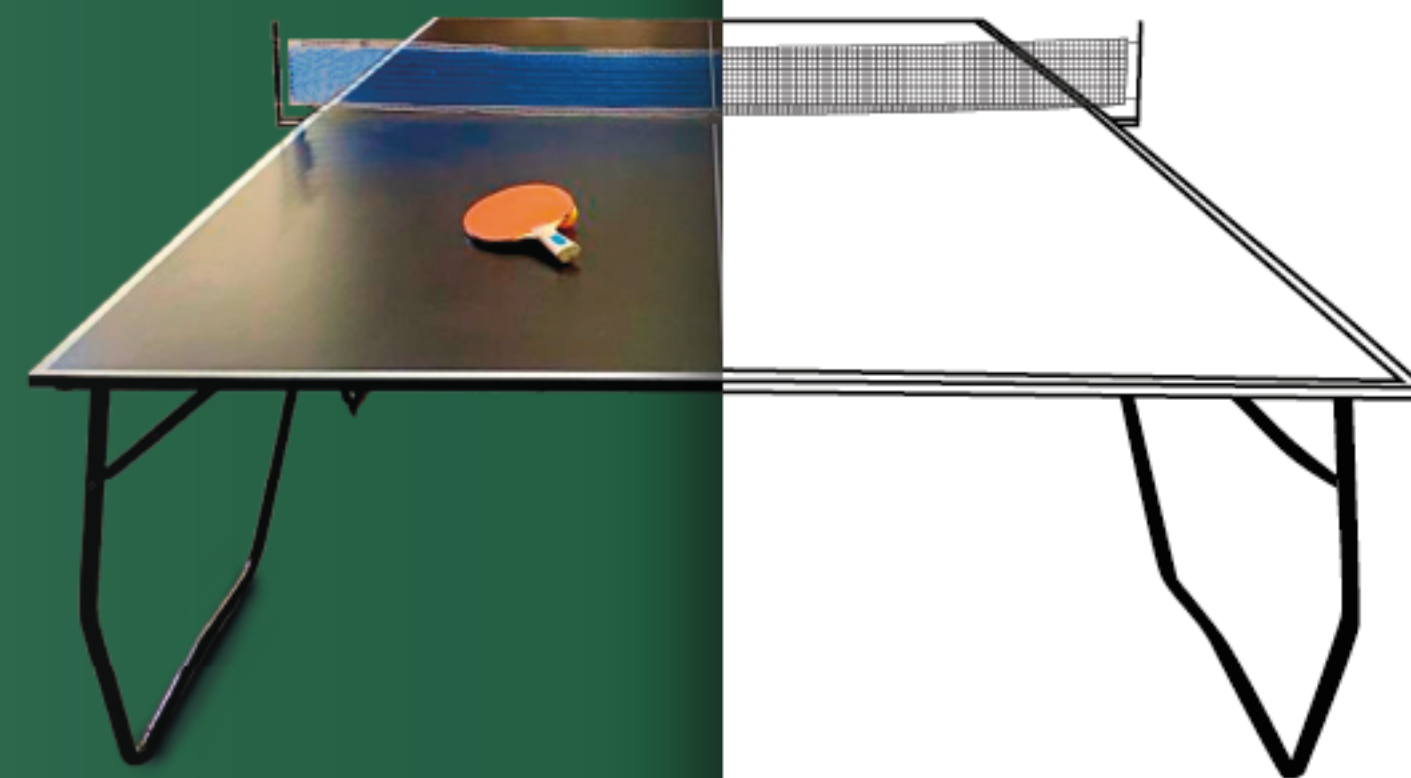

Projetados para **impulsionar**
seu jogo. Do **conforto** à
aderência aprimorada.

TÊNIS DE MESA