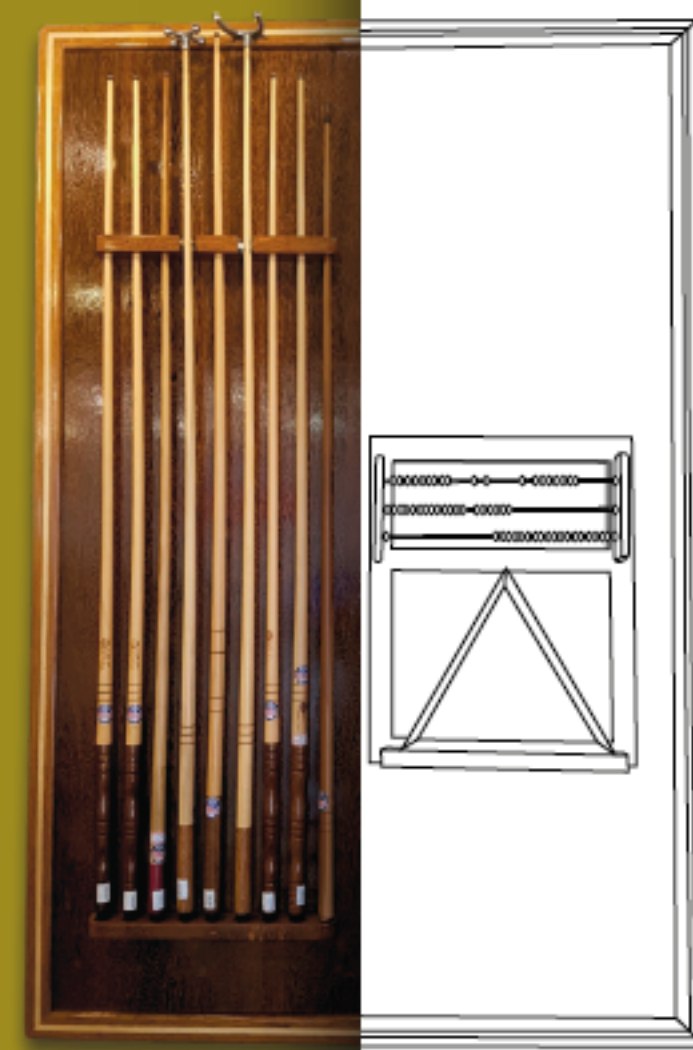

Cada **detalhe** é
cuidadosamente **pensado**
para **eleva**r seu **jogo**.

ACESSÓRIOS