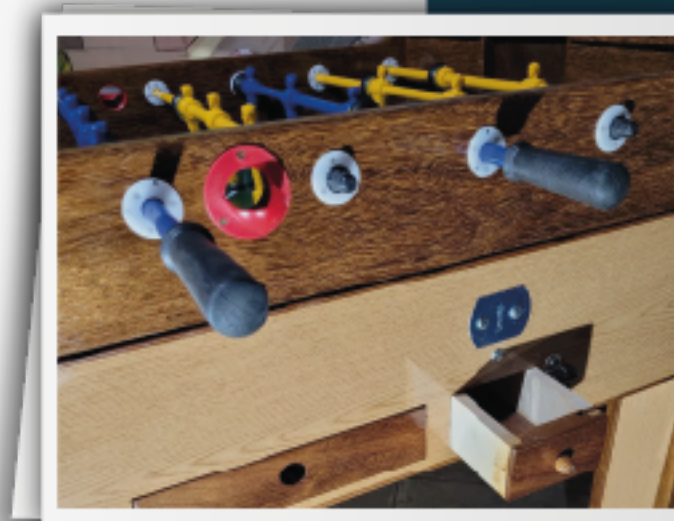

COMERCIAL

VEJA NA LOJA

Totó Comercial Cerejeira da Drumond, uma obra de arte que eleva o padrão comercial dos totós. Com um design tradicional e uma dinâmica de jogo excepcional, esta peça combina beleza estética e um design único, tornando cada partida uma experiência de entretenimento memorável.

ASSISTA AO VÍDEO