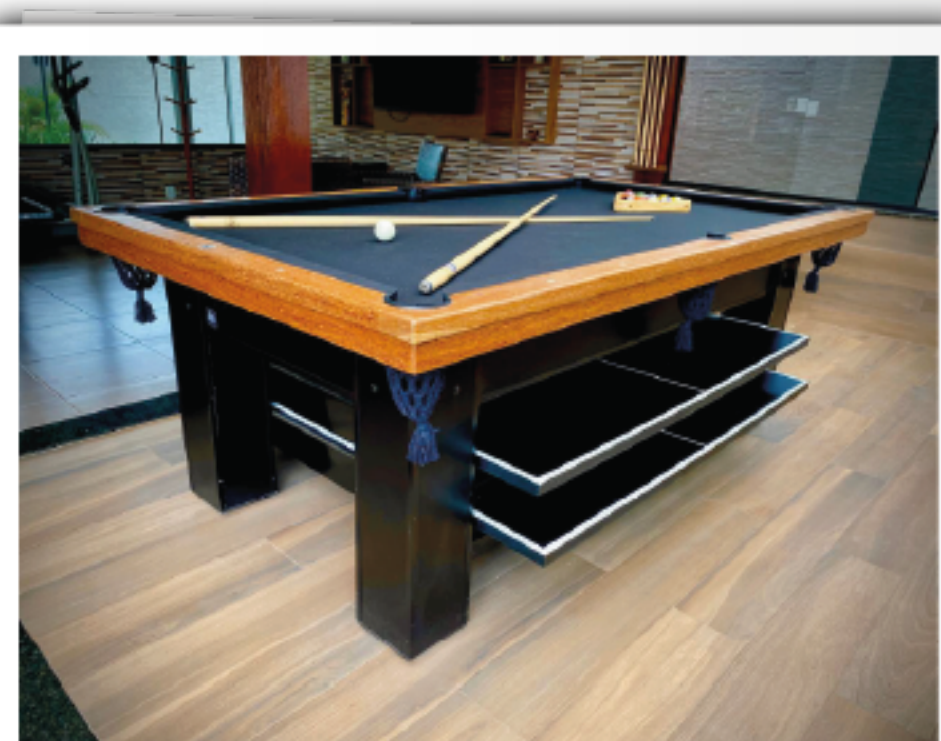

# ACESSÓRIOS

# TAMPOS REVERSÍVEIS

[VEJA NA LOJA](#)

JANTAR

TÊNIS

POKER

Tampos Reversíveis de Mesa de Sinuca Personalizados, uma combinação de elegância e versatilidade. Destaque pela variedade, qualidade e design exclusivo, esses tampos transformam sua mesa de sinuca em um cenário de jantar, poker ou tênis de mesa sofisticado. Escolha a exclusividade e eleve seu entretenimento a um novo patamar de requinte.